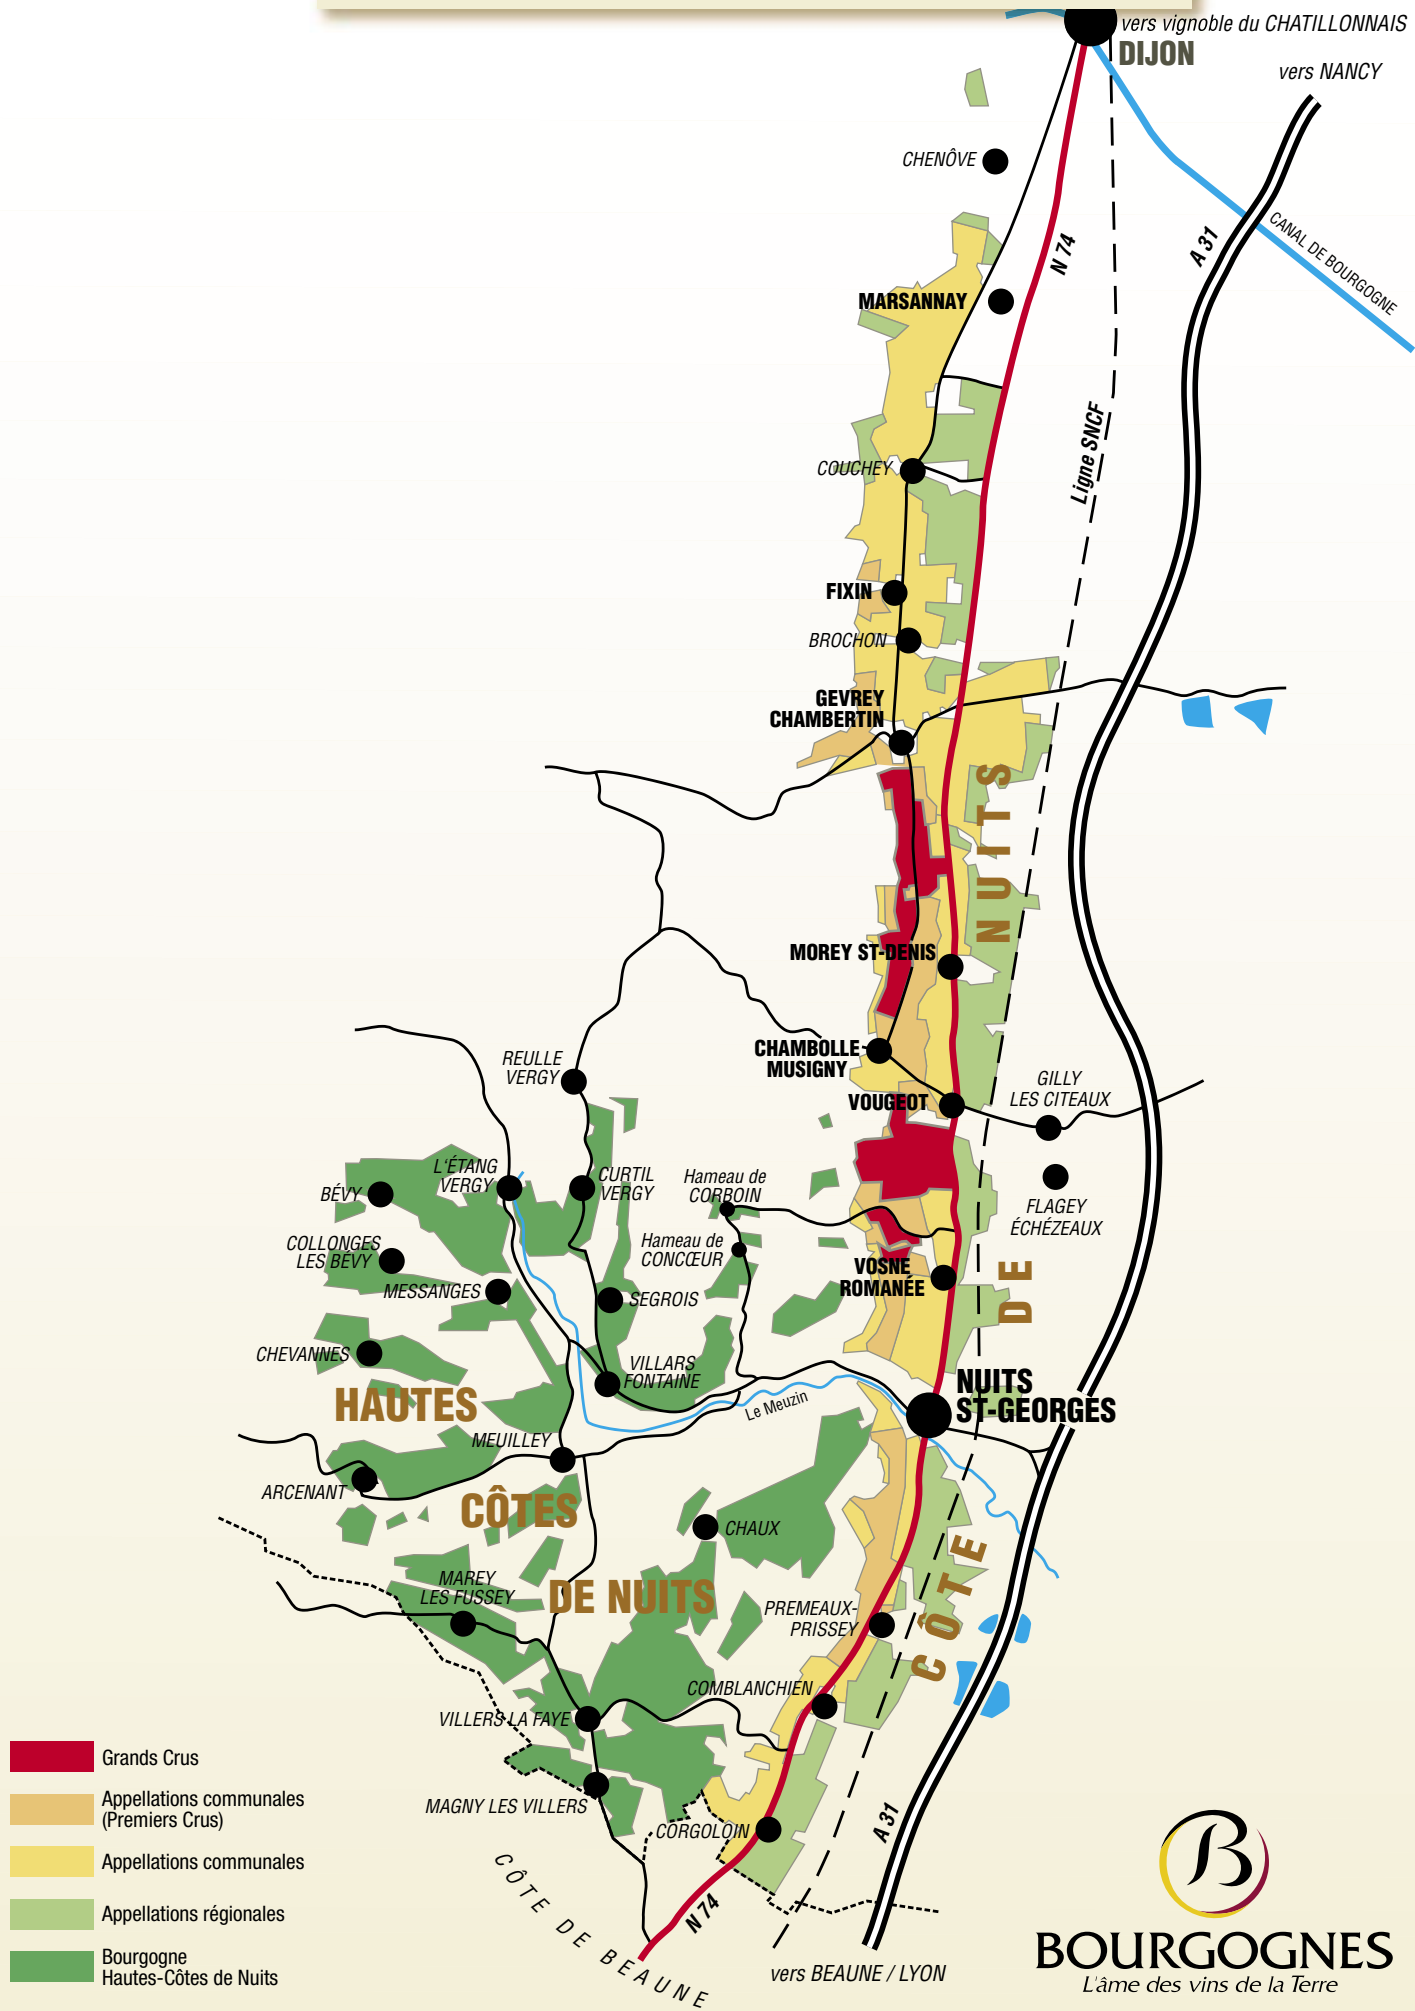

VIGNOBLE DE LA CÔTE DE NUITS ET DES HAUTES CÔTES DE NUITS

- Grands Crus
- Appellations communales (Premiers Crus)
- Appellations communales
- Appellations régionales
- Bourgogne Hautes-Côtes de Nuits

BOURGOGNES
L'âme des vins de la Terre